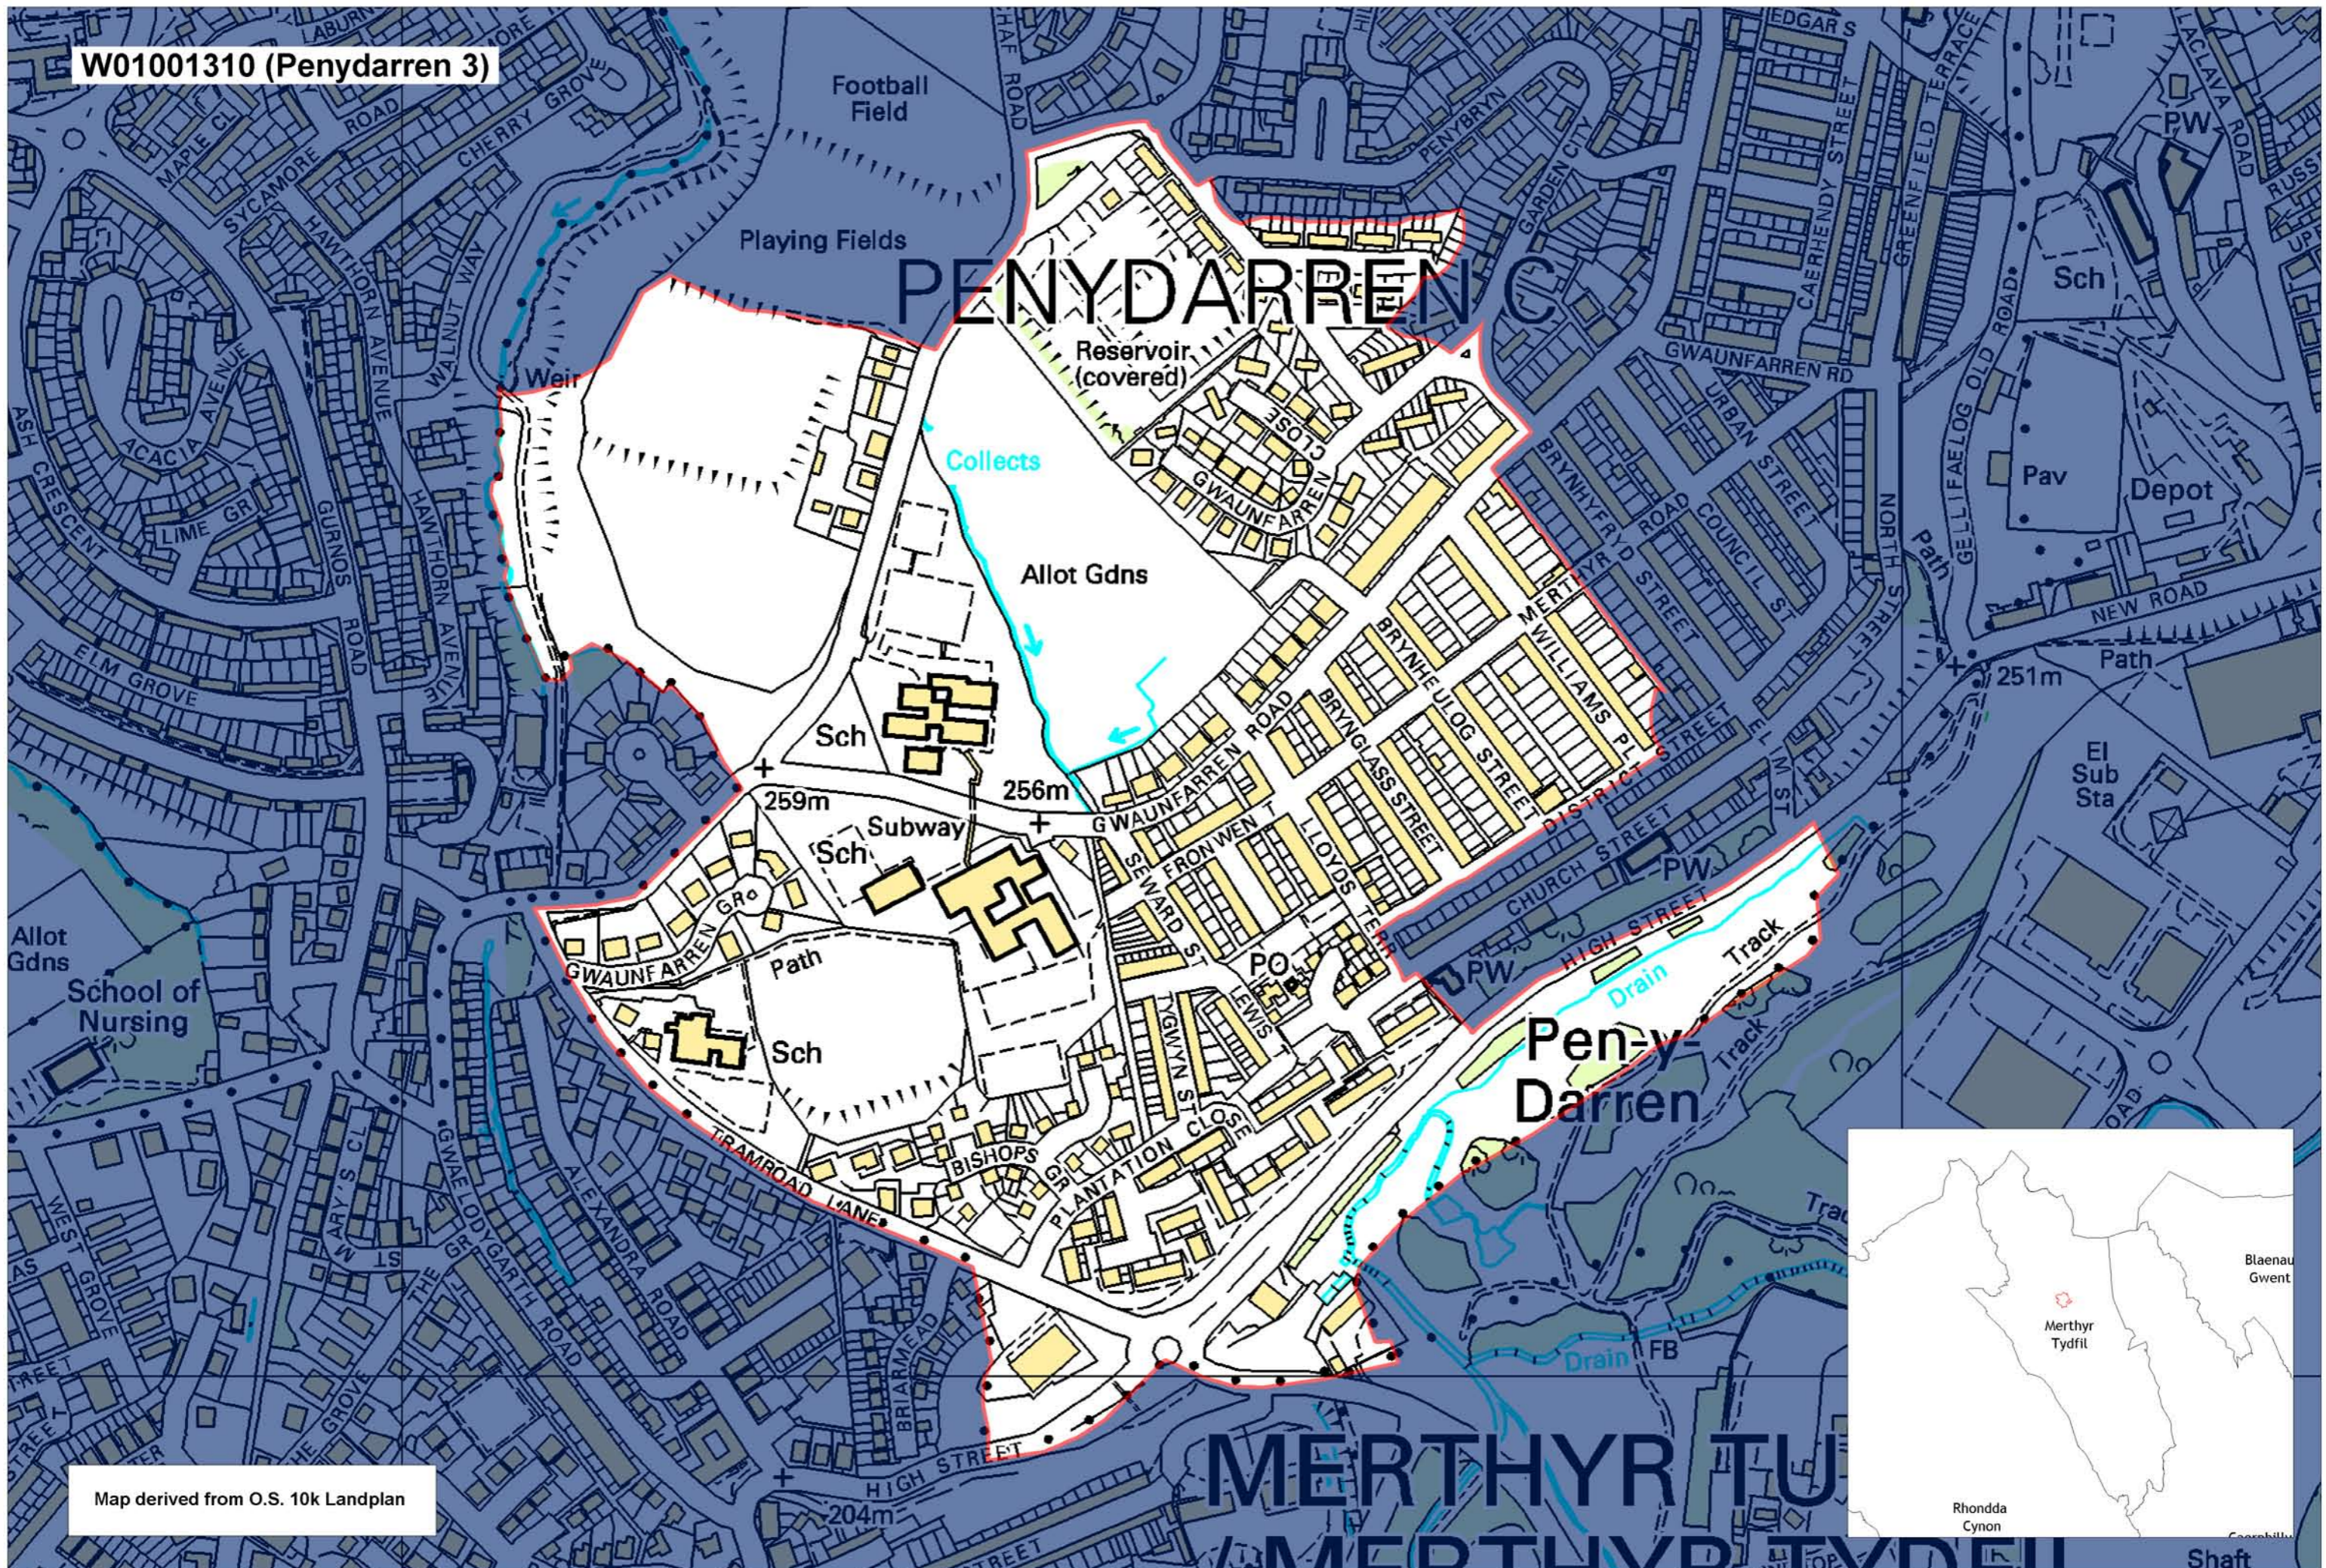

W01001310 (Penydarren 3)

Map derived from O.S. 10k Landplan

This map is based upon the Ordnance Survey material with the permission of Ordnance Survey on behalf of The Controller of Her Majesty's Stationery Office. © Crown copyright 2008. Unauthorised reproduction infringes Crown copyright and may lead to prosecution or civil proceedings. Welsh Assembly Government. Licence Number: 100017916
 Mae'r map hwn yn seiliedig ar ddeunydd yr Arolwg Ordnans gyda chaniatâd Arolwg Ordnans ar ran Rheolwr Llyfrfa Ei Mawrhydi. © Hawffraint y Goron 2008.
 Mae atgynhyrchu heb ganiatâd yn torri hawffraint y Goron a gall hyn arwain at erlyniad neu achos sifil. Llywodraeth Cynulliad Cymru. Rhif trwydded 100017916.

Produced by Cartographics, Statistical Directorate, Welsh Assembly Government
 Cynhyrchwyd gan Cartograffeg, Y Gyfarwyddiaeth Ystadegol, Llywodraeth Cynulliad Cymru